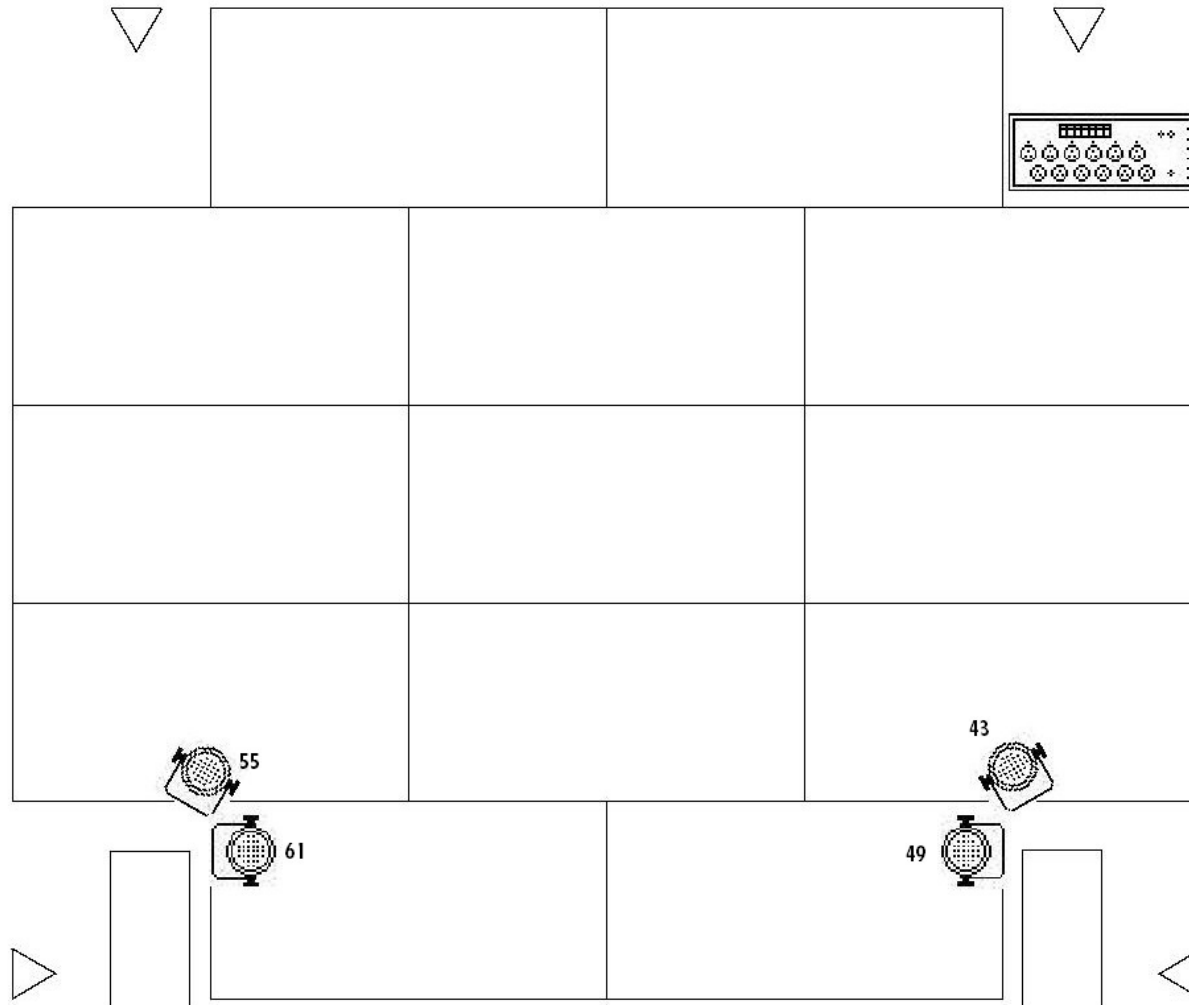

LE BRISE GLACE

SCÈNE DE MUSIQUES ACTUELLES

PLAN DE FEU CLUB - GRILL - 09/2017

Structure 6m*4,5m en pont de série 200 sur 4 pieds
Double traverse centrale en tube de 50

-  Par 56 LED RVB
-  Blinder micro 500W
-  Découpe 500W
-  Quartz 500W
-  Par 56 300W
-  5 circuits spare

LE BRISE GLACE

scène de MUSIQUES ACTUELLES

Plan de feu CLUB - Loinrain - 09/2017

Blinder dico 500W

Par LED RVB

Sunstrip

Hauteur de scène : 0,4m

Hauteur sous plafond : 3m

Hauteur sous perches : 2,10m

LE BRISE GLACE

SCÈNE DE MUSIQUES ACTUELLES

Plan de feu CLUB - SOL - 09/2017

Par LED RVB

Pont de série 200

Gradateur 24 canaux
2 x ADB Mikapack 30

Console de traditionnel
MA Lighting Lightcommander II 24/6

Console automatique
MA Lighting Grandma Micro

Plateau 6m*5m (praticables 2m*1m)