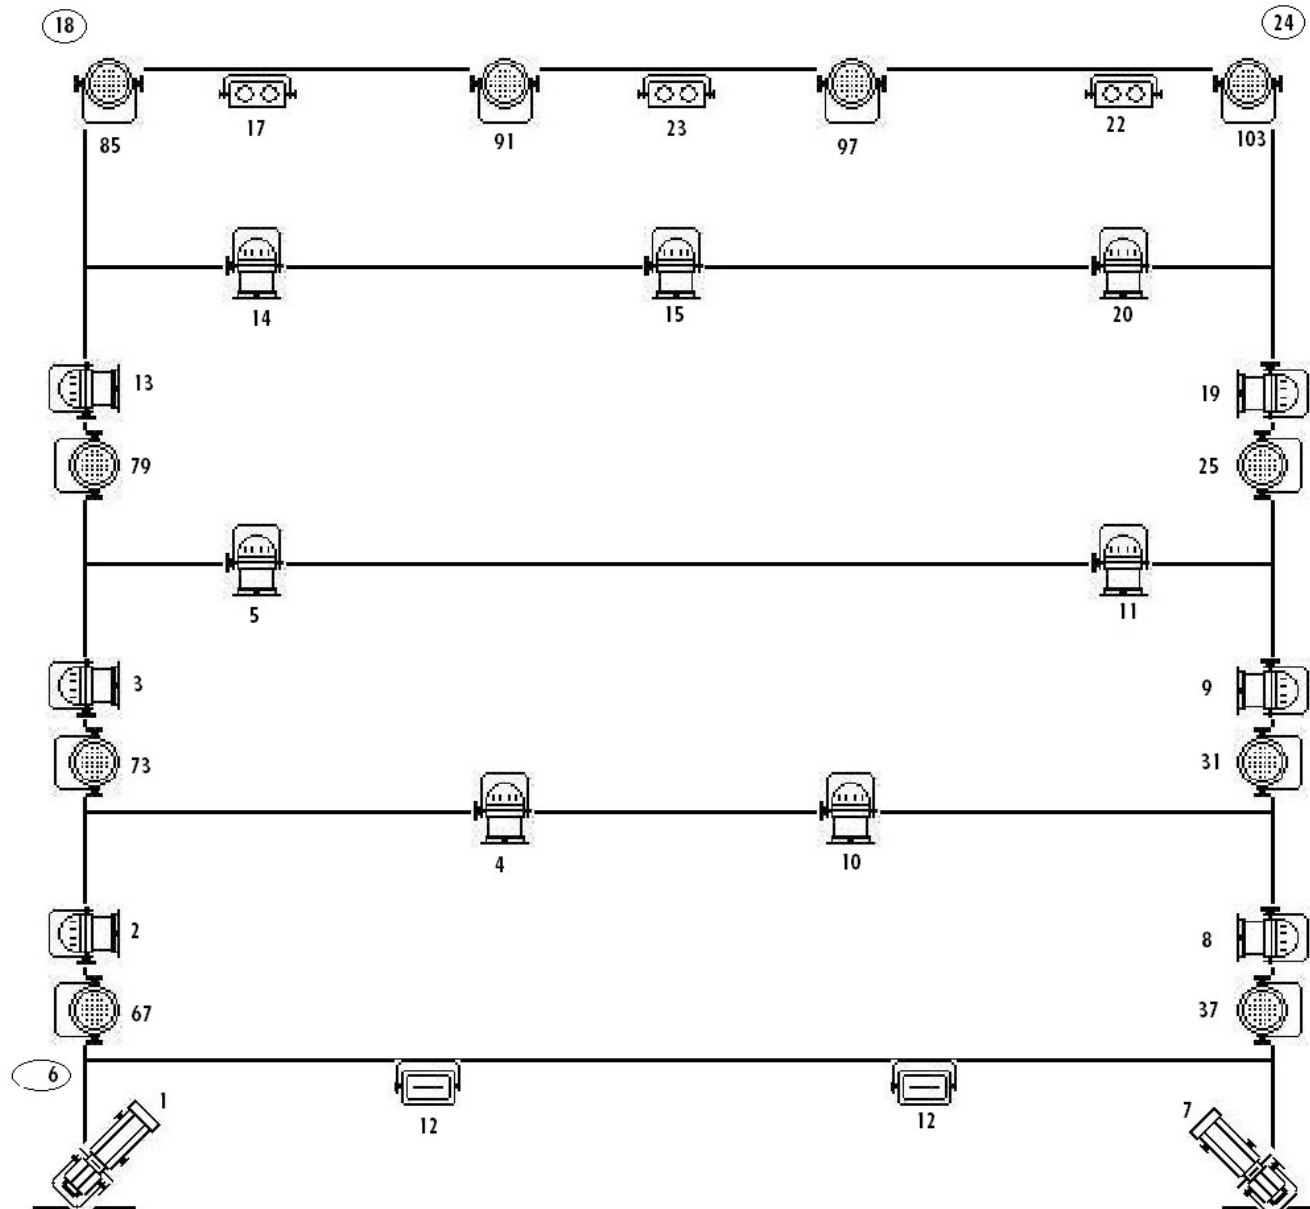

LE BRISE GLACE

SCÈNE DE MUSIQUES ACTUELLES

PLAN DE FEU CLUB - GRILL - 09/2017

Structure 6m*4,5m en pont de série 200 sur 4 pieds
Double traverse centrale en tube de 50

-  Par 56 LED RVB
-  Blinder micro 500W
-  Découpe 500W
-  Quartz 500W
-  Par 56 300W
-  5 circuits spare

LE BRISE GLACE

scène de MUSIQUES ACTUELLES

Plan de feu CLUB - Loinrain - 09/2017

Blinder dico 500W

Par LED RVB

Sunstrip

Hauteur de scène : 0,4m

Hauteur sous plafond : 3m

Hauteur sous perches : 2,10m

LE BRISE GLACE

SCÈNE DE MUSIQUES ACTUELLES

Plan de feu CLUB - SOL - 09/2017

Par LED RVB

Pont de série 200

Gradateur 24 canaux
2 x ADB Mikapack 30

Console de traditionnel
MA Lighting Lightcommander II 24/6

Console automatique
MA Lighting Grandma Micro

Plateau 6m*5m (praticables 2m*1m)