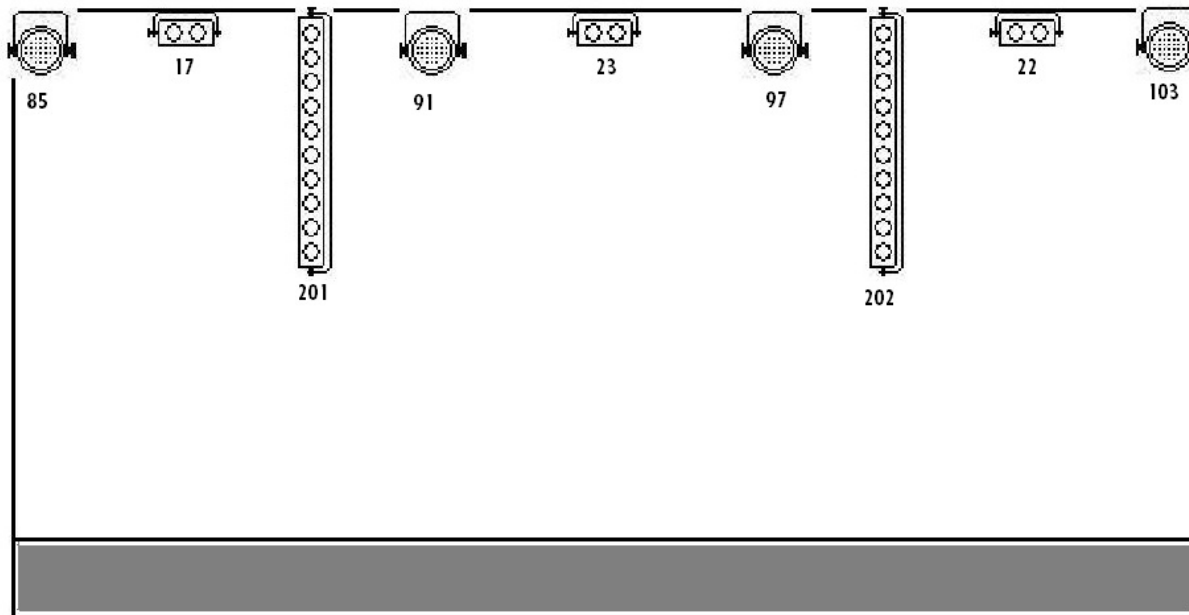

LE BRISE GLACE

SCÈNE DE MUSIQUES ACTUELLES

PLAN DE FEU CLUB - GRILL - 09/2017

Structure 6m*4,5m en pont de série 200 sur 4 pieds
Double traverse centrale en tube de 50

-  Par 56 LED RVB
-  Blinder micro 500W
-  Découpe 500W
-  Quartz 500W
-  Par 56 300W
-  5 circuits spare

LE BRISE GLACE

scène de MUSIQUES ACTUELLES

Plan de feu CLUB - Loinrain - 09/2017

Blinder dico 500W

Par LED RVB

Sunstrip

Hauteur de scène : 0,4m

Hauteur sous plafond : 3m

Console automatique
MA Lighting Grandma Micro

Plateau 6m*5m (praticables 2m*1m)