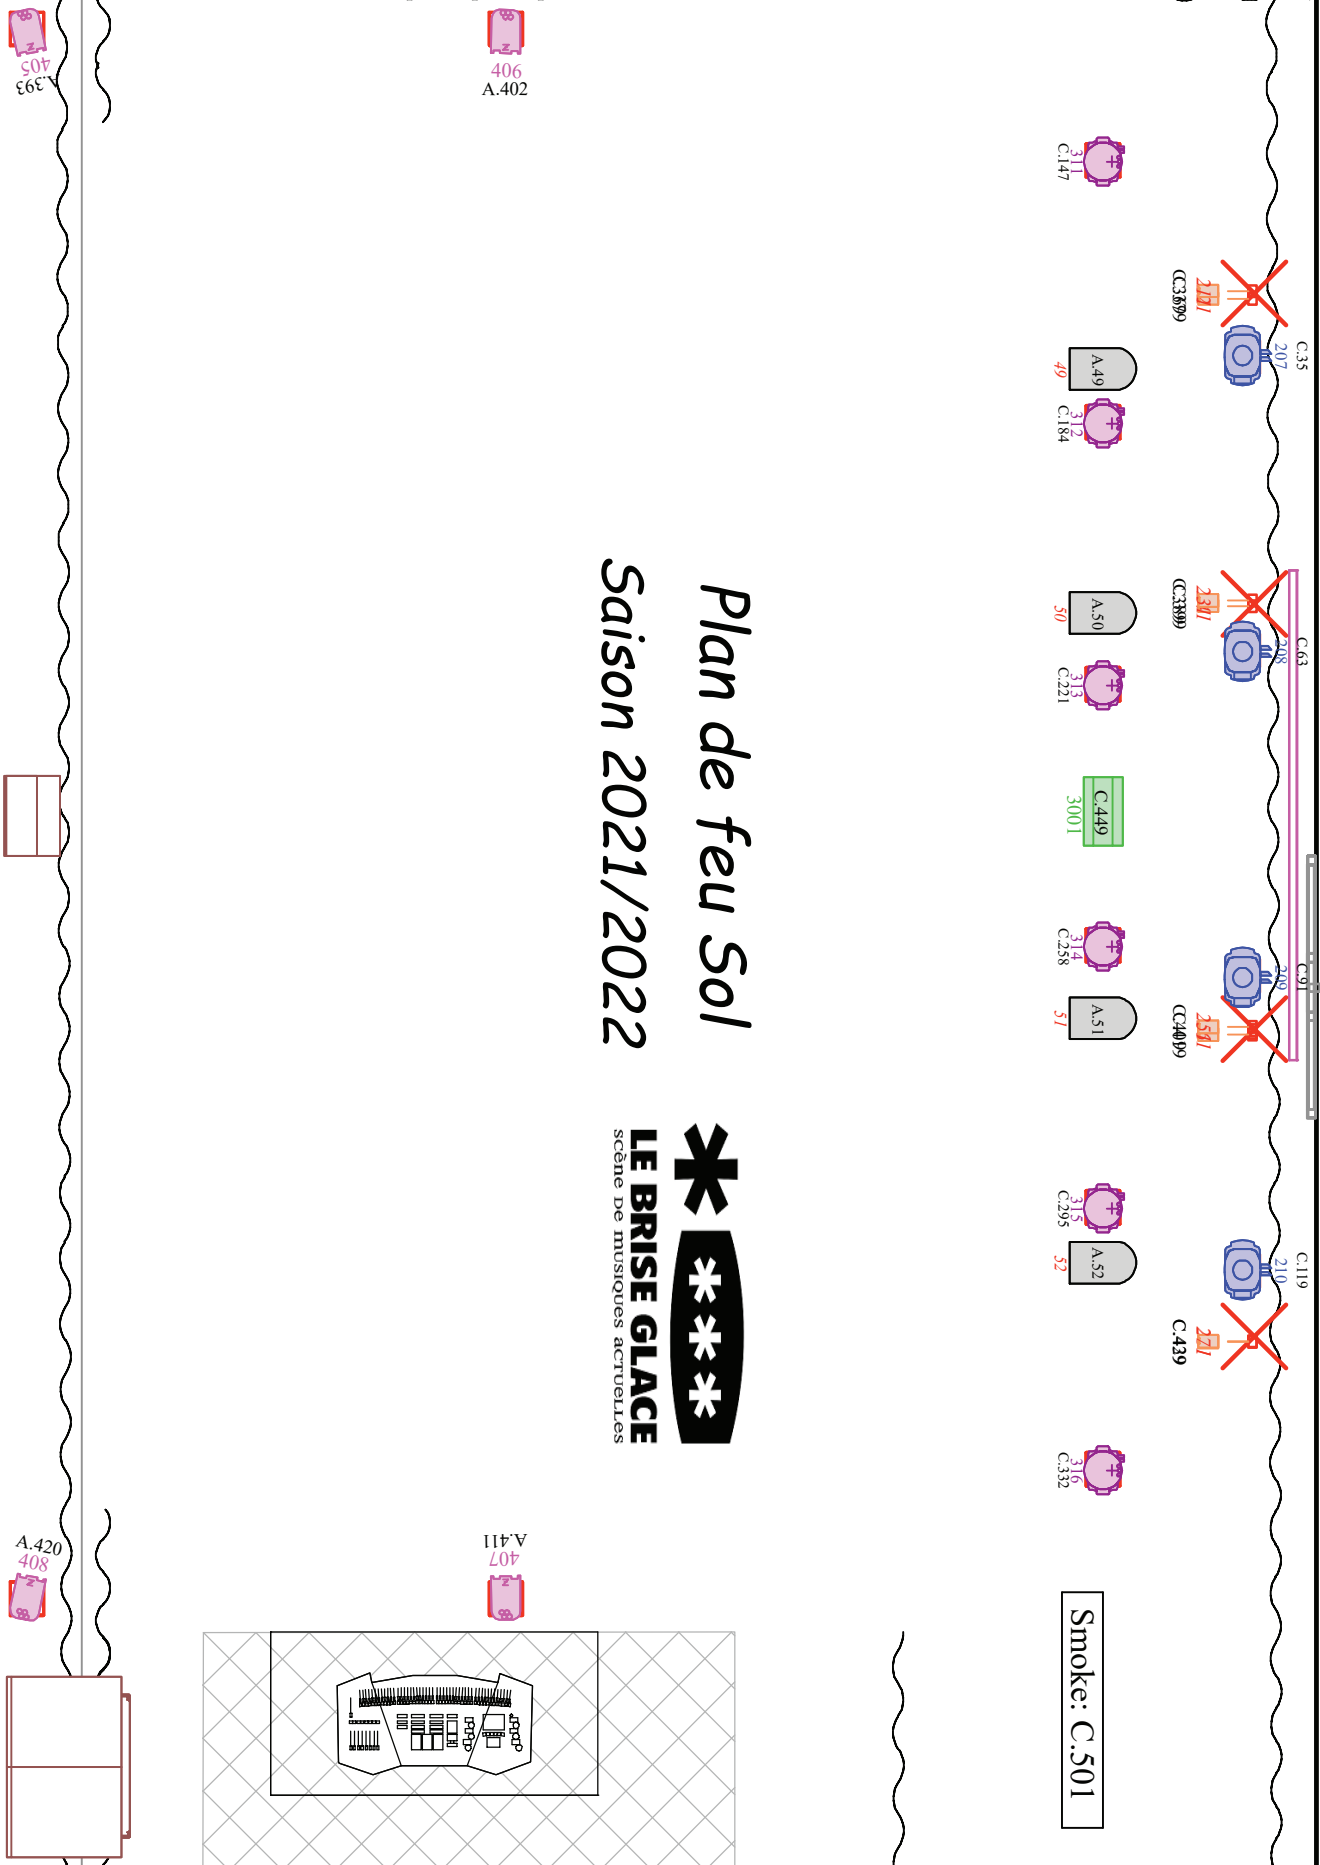

Plan Salle et Pont de Face

Saison 2021/2022

Légende		Brise Glace Annecy	
		Mistral Ayrton	10
		Robin LEDWash 300+ Robe	16
		MAC 101 Martin	6
		Rush PAR 2 RGBW Zoom Martin	8
		Atomic 3000 Martin	1
		ColorCommand High End	10
		Sunstrip Active Dmx	8
		PAR 64 CP60	12
		PAR 64 CP62	14
		Clap 500	8
		614 S	9
		310 HPC	8
		Console GrandMA 2 Light/ Lightco 24/48	
		Machine à brouillard: Lemaitre MVS	

Plan de feu pont

Saison 2021/2022

Plan de feu Sol

Saison 2021/2022

Smoke: C.501

A.393
405

A.406
906

A.49
311
C.147

~~C.389~~
207
1301

C.35

A.49
49
312
C.184

~~C.389~~
208
1301

C.63

A.50
50
313
C.221

C.449
3001

A.51
314
C.258