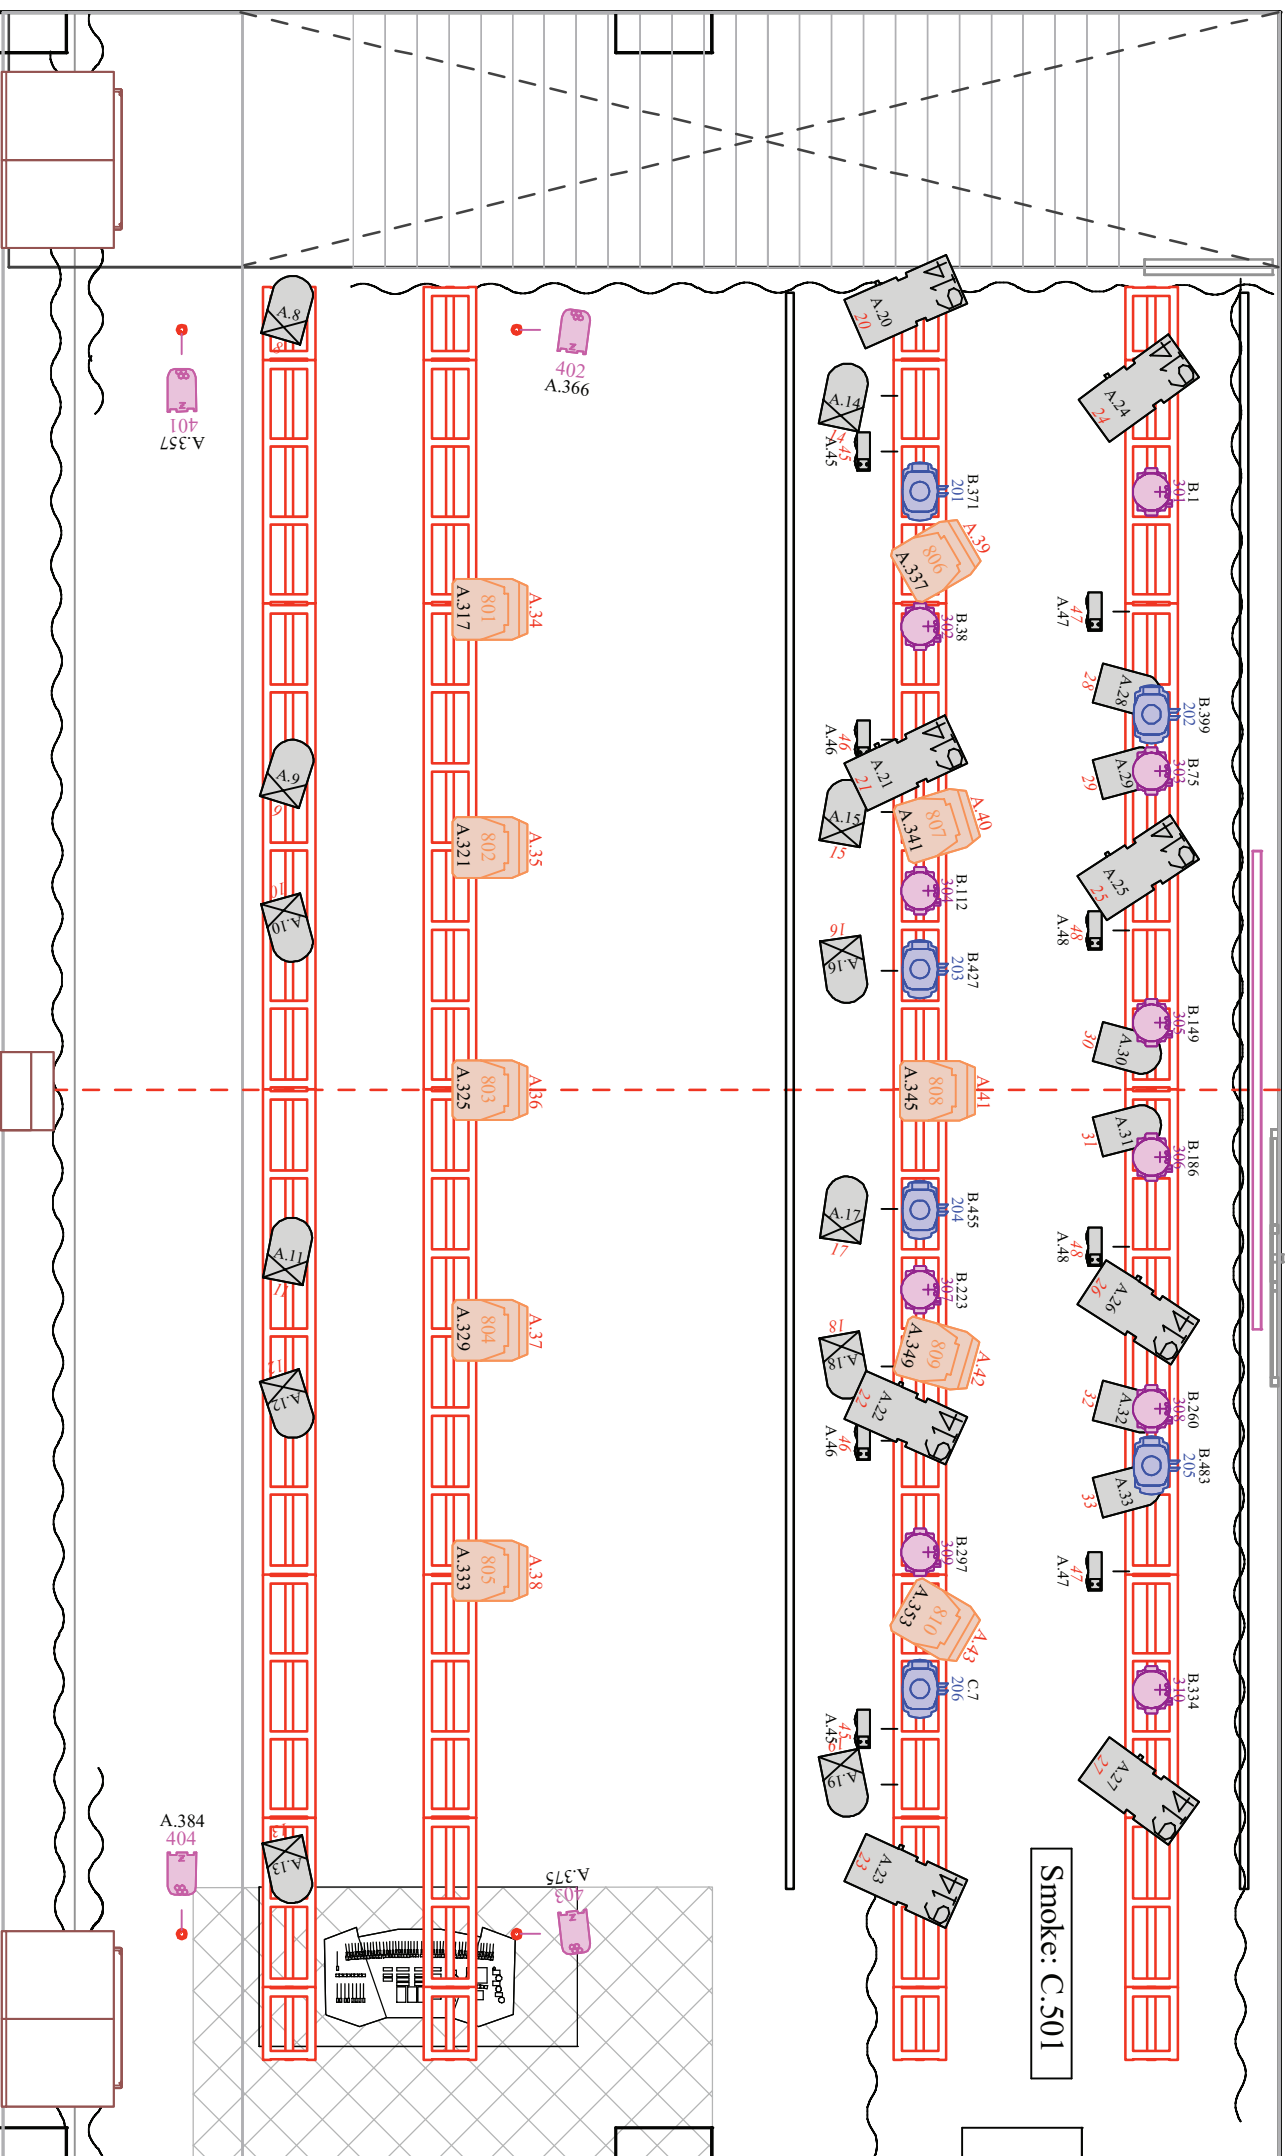

Plan Salle et Pont de Face

Saison 2021/2022

Légende		Brise Glace Annecy	
		Mistral Ayrton	10
		Robin LEDWash 300+ Robe	16
		MAC 101 Martin	6
		Rush PAR 2 RGBW Zoom Martin	8
		Atomic 3000 Martin	1
		ColorCommand High End	10
		Sunstrip Active Dmx	8
		PAR 64 CP60	12
		PAR 64 CP62	14
		Clap 500	8
		614 S	9
		310 HPC	8
		Console GrandMA 2 Light/ Lightco 24/48	
		Machine à brouillard: Lemaitre MVS	

Plan de feu pont

Saison 2021/2022

Plan de feu Sol

Saison 2021/2022

Smoke: C.501

A.393
405

A.406
906

A.49
311
C.147

~~C.389~~
207
1301

C.35

A.49
49
312
C.184

~~C.389~~
208
1301

C.63

A.50
50
313
C.221

C.449
3001

A.51
314
C.258

Plan de feu Vue de Face

Saison 2021/2022