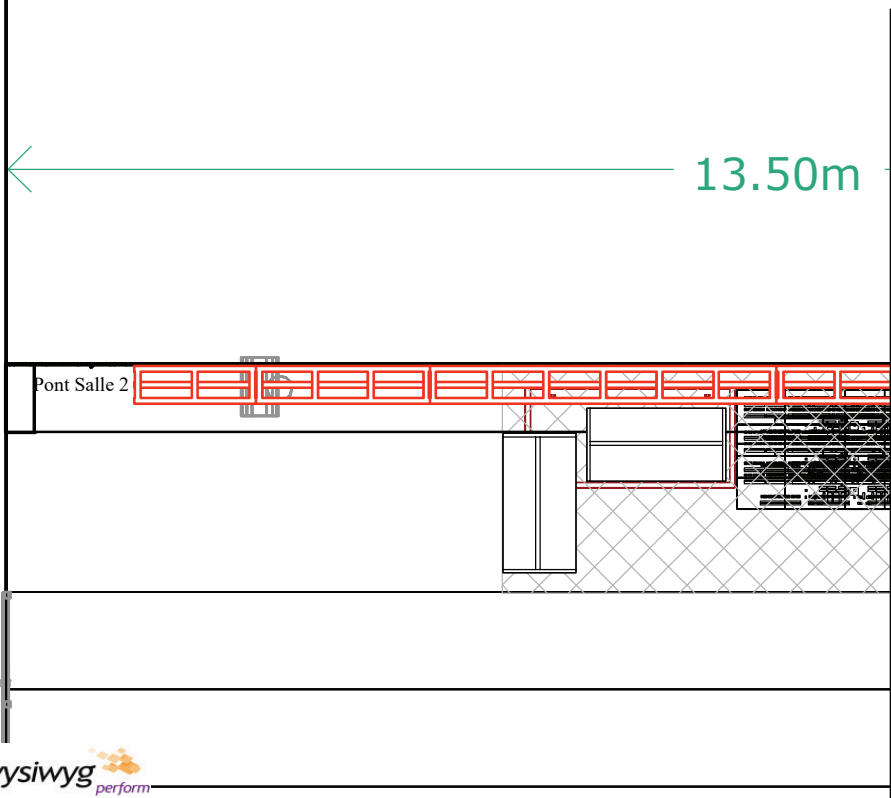

Plan Salle et Pont de Face

Saison 2021/2022

Légende		Brise Glace Annecy	
		Mistral Ayrton	10
		Robin LEDWash 300+ Robe	16
		MAC 101 Martin	6
		Rush PAR 2 RGBW Zoom Martin	8
		Atomic 3000 Martin	1
		ColorCommand High End	10
		Sunstrip Active Dmx	8
		PAR 64 CP60	12
		PAR 64 CP62	14
		Clap 500	8
		614 S	9
		310 HPC	8
		Console GrandMA 2 Light/ Lightco 24/48	
		Machine à brouillard: Lemaitre MVS	

Plan de feu pont

Saison 2021/2022

Plan de feu Sol

Saison 2021/2022

Smoke: C.501

A.393
405

A.406
906

A.49
311
C.147

~~C.389~~
207
1301

C.35

A.49
49
312
C.184

~~C.389~~
208
1301

C.63

A.50
50
313
C.221

C.449
3001

A.51
314
C.258